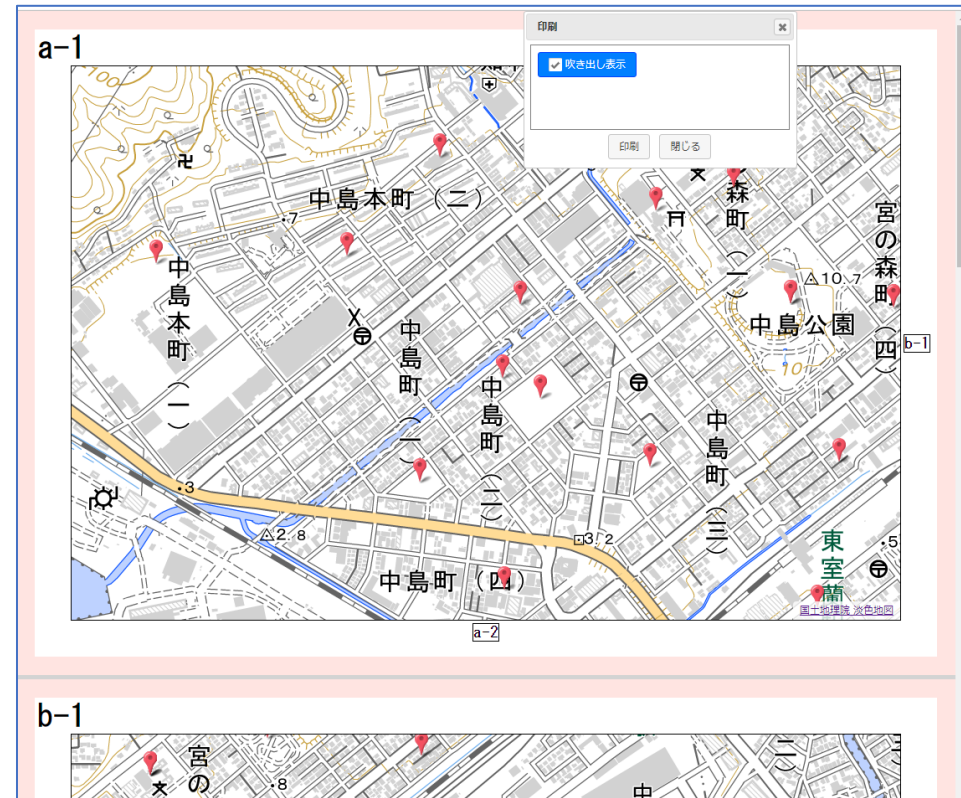

※ 後述のサンプルデータは、室蘭市のオープンデータを使用。

<http://www.city.muroran.lg.jp/main/org2260/odlib.php>

4 - 1. アドレスマッチング（住所付きCSVの取り込み）

CSV取り込みでは、自動で**アドレスマッチング（住所から位置を特定）**し、地図に表示します。
 同時にリストも作成されます。この処理も、安全に処理されます。
 住所のみサーバにアップロードし座標変換後ローカル（自分の端末内）のデータと紐付けます。
 住所以外のユーザデータをサーバにアップロードする事はありません。

住所付きCSVをドラッグ&ドロップ

簡単にGIS化

4 - 2. 属性による地図の色塗り (ランク表示)

属性情報により地図表現を変えるGISの基本機能です。
 点、線、面とも可能です。

4 - 3. 統計情報の表示 (e-Stat取り込み)

e-Stat (政府統計の総合窓口) の国勢調査統計データをリアルタイムで読み込みます。
<https://www.e-stat.go.jp/gis/statmap-search?type=1>

① e-Stat(町目別人口) 取り込み

② 人口ランクで色塗り

③ 避難所を重ねて表示

4-4. 印刷 (切り貼りで大きな紙地図も作成可能)

A4プリンタしかない場合でも、切り貼りして大きな紙地図を作成できる印刷機能です。

4-5. モバイルも可能

モバイル（タブレット、スマホ）でも稼働します。

印刷、e-Stat取り込み、ランク表示以外は、アドレスマッチングを含め可能。

詳細は、下記よりご確認ください。

デモサイトで全てお試しください。

https://neogis.net/~mapv/index_demo.html

neogis セキュアGIS

検索

フルマニュアル：

http://www.neogis.co.jp/download/contents/mapv_i_man.pdf

以下もチェック