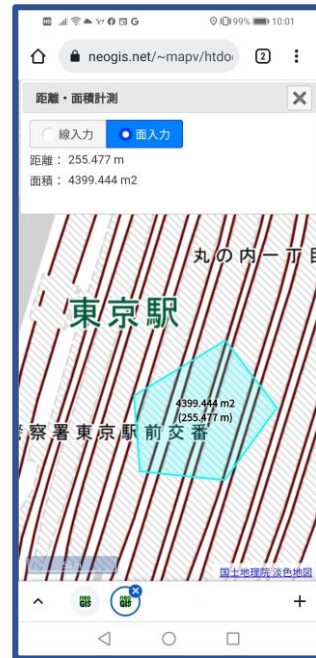

4-5. モバイルも可能

モバイル（タブレット、スマホ）でも稼働します。

印刷、e-Stat取り込み、ランク表示以外は、アドレスマッチングを含め可能。

GPSによる位置表示も可能。