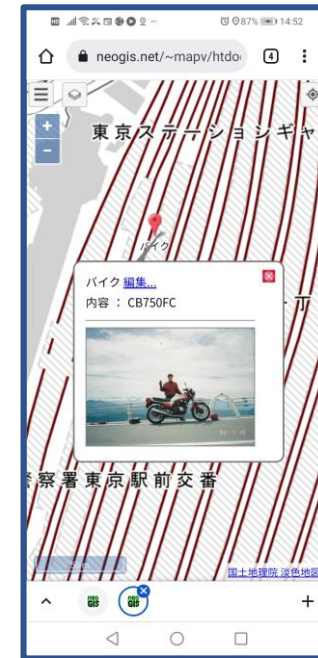

4-5. モバイルも可能

モバイル（タブレット、スマホ）でも稼働します。

印刷、e-Stat取り込み、ランク表示以外は、アドレスマッチングを含め可能。

GPSによる位置表示も可能。