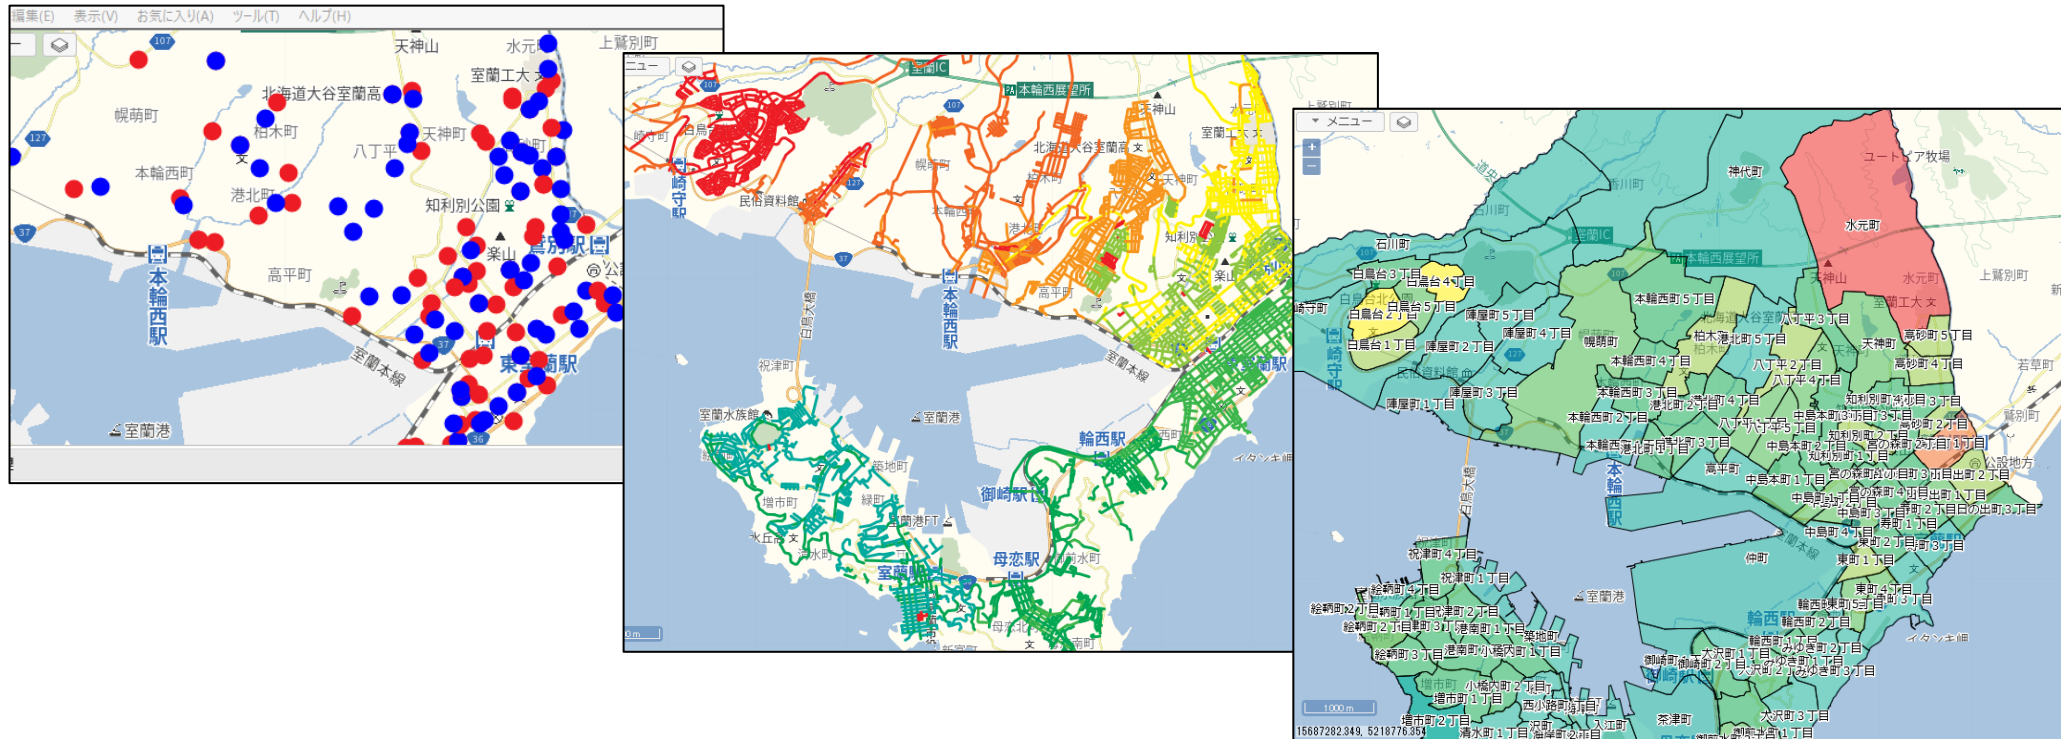

※ 後述のサンプルデータは、室蘭市のオープンデータを使用。

<http://www.city.muroran.lg.jp/main/org2260/odlib.php>

4 - 1. アドレスマッチング（住所付きCSVの取り込み）

CSV取り込みでは、自動で**アドレスマッチング（住所から位置を特定）**し、地図に表示します。
 同時にリストも作成されます。この処理も、安全に処理されます。
 住所のみサーバにアップロードし座標変換後ローカル（自分の端末内）のデータと紐付けます。
 住所以外のユーザデータをサーバにアップロードする事はありません。

A	B	C	D	E	F	G	H	I	
1	FID	Shape *	番号	施設名称	読み	住所	施設分類	屋内屋外	広域一時
2	0	Point	1	絵鞆町会館えともちよ	室蘭市絵鞆町1-1		地区会館	屋内	一時
3	1	Point	2	エンルムマえんるむまり	室蘭市絵鞆町4-4		その他	屋内	一時
4	2	Point	3	特養老人オとくよろろ	室蘭市祝津町3-16-32		民間施設	屋内	一時
5	3	Point	4	祝津町会館しゅくつち	室蘭市祝津町4-4-2		地区会館	屋内	一時
6	4	Point	5	港南町会館こうなんち	室蘭市港南町1-13-7		地区会館	屋内	一時

住所付きCSVをドラッグ&ドロップ

簡単にGIS化

4 - 2. 属性による地図の色塗り (ランク表示)

属性情報により地図表現を変えるGISの基本機能です。
 点、線、面とも可能です。

4 - 3. 統計情報の表示 (e-Stat取り込み)

e-Stat (政府統計の総合窓口) の国勢調査統計データをリアルタイムで読み込みます。
<https://www.e-stat.go.jp/gis/statmap-search?type=1>