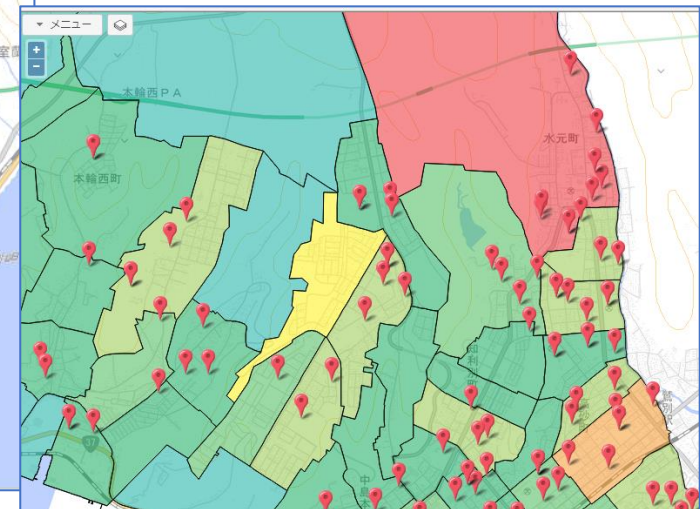

③ 避難所を重ねて表示