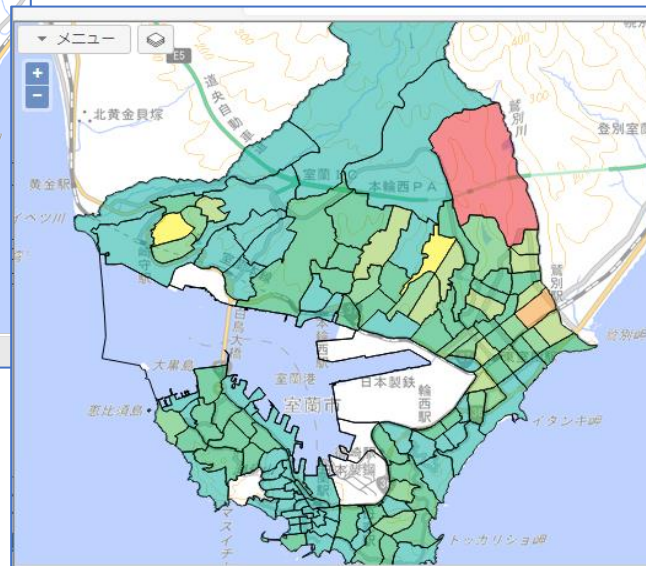

② 人口ランクで色塗り