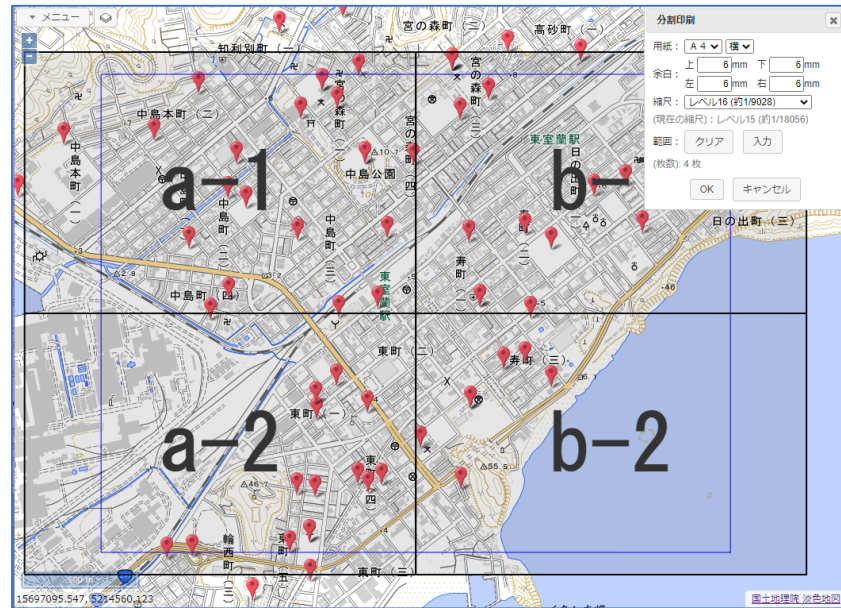

※ 後述のサンプルデータは、室蘭市のオープンデータを使用。

<http://www.city.muroran.lg.jp/main/org2260/odlib.php>

4 - 1. アドレスマッチング（住所付きCSVの取り込み）

CSV取り込みでは、自動で**アドレスマッチング（住所から位置を特定）**し、地図に表示します。
 同時にリストも作成されます。この処理も、安全に処理されます。
 住所のみサーバにアップロードし座標変換後ローカル（自分の端末内）のデータと紐付けます。
 住所以外のユーザデータをサーバにアップロードする事はありません。

住所付きCSVをドラッグ&ドロップ

簡単にGIS化

4 - 2. 属性による地図の色塗り (ランク表示)

属性情報により地図表現を変えるGISの基本機能です。
 点、線、面とも可能です。

4 - 3. 統計情報の表示 (e-Stat取り込み)

e-Stat (政府統計の総合窓口) の国勢調査統計データをリアルタイムで読み込みます。
<https://www.e-stat.go.jp/gis/statmap-search?type=1>

① e-Stat(町目別人口) 取り込み

② 人口ランクで色塗り

③ 避難所を重ねて表示

4-4. 印刷 (切り貼りで大きな紙地図も作成可能)

A4プリンタしかない場合でも、切り貼りして大きな紙地図を作成できる印刷機能です。

4-5. モバイルも可能

モバイル（タブレット、スマホ）でも稼働します。

印刷、e-Stat取り込み、ランク表示以外は、アドレスマッチングを含め可能。