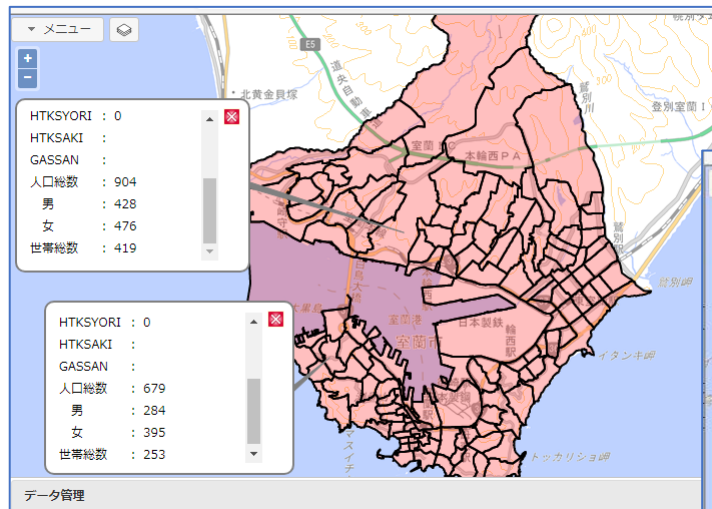

住所付きCSVをドラッグ&ドロップ

簡単にGIS化

4 - 2. 属性による地図の色塗り (ランク表示)

属性情報により地図表現を変えるGISの基本機能です。
 点、線、面とも可能です。

4 - 3. 統計情報の表示 (e-Stat取り込み)

e-Stat (政府統計の総合窓口) の国勢調査統計データをリアルタイムで読み込みます。
<https://www.e-stat.go.jp/gis/statmap-search?type=1>