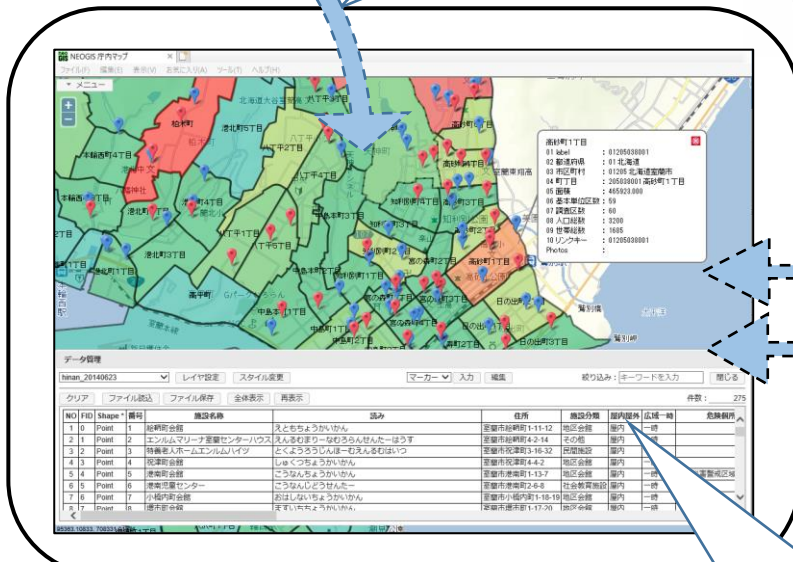

システム
背景地図

ベース・レジストリ
e-Stat
オープンデータ

PC、タブレット、スマホ

表示するデータは自分の端末
から外に出ない！！

アドレスマッチング(住所から位置を特定)を行い、プロット&リスト作成可能

日本全国の地図、住所を使用可能。

※ インターネット接続環境とブラウザさえあればすぐに使用できます。
アプリのインストールは不要です。