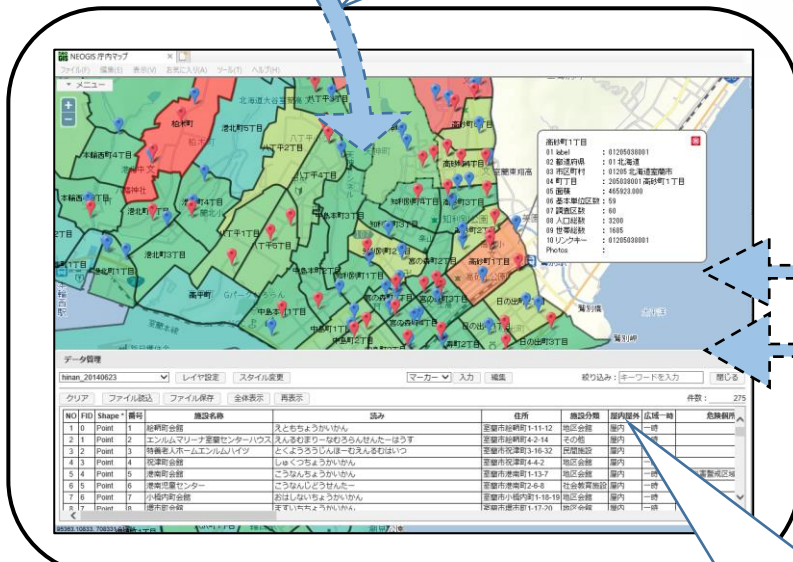

NEO-GIS セキュアGIS

インターネット環境で安全に使える地図サービスです

ブラウザのみで可動し、地図検索、地図印刷、さらには、**ユーザが所有する住所付きデータを安全に地図に表示する(データをサーバに送りません)**等の機能を搭載した地図サービスです。クラウドサーバからインターネット経由で提供するASPサービスです。

システム概要

番号	施設名称	読み	住所
1	絵鞆町会館	えとちちょうかいかん	富岡市絵鞆町1-11-12
2	エンムマリナ	えんむるむりーなむろ	富岡市絵鞆町4-2-14
3	特養老人ホームエンとくよろうじんほー	とくよろうじんほー	富岡市絵鞆町4-4-2
4	祝津町会館	しゆくつちょうかいかん	富岡市祝津町4-4-2

住所を持つエクセルをポン！
簡単地図表示。

クラウドサーバ

システム
背景地図

ベース・レジストリ
e-Stat
オープンデータ

PC、タブレット、スマホ

表示するデータは自分の端末
から外に出ない！！

アドレスマッチング(住所から位置を特定)を行い、プロット&リスト作成可能

日本全国の地図、住所を使用可能。

1契約で全国の支店、営業所等で使用可能。

※ インターネット接続環境とブラウザさえあればすぐに使用できます。
ソフトのインストールは不要です。

NEO-GIS セキュアGIS

主な機能と特徴

- ・ 背景地図、住所検索
標準地図： 基盤地図情報、地理院地図、OpenStreetMap。。。
標準住所： 街区レベル位置参照情報、電子国土基本図(地名情報)「住居表示住所」
※ デジタル庁より試験公開中の**アドレス・ペース・レジストリ**も対応。デモサイトにて公開中オプション：
・ジオテクノロジー株式会社製MapFanの地図、住所
- ・ 住所項目を持つエクセル、CSV形式のユーザデータを地図に表示
自動でアドレスマッチング(住所から位置を特定)し、地図に表示します。同時にリストも作成されます。この処理は、安全に処理されます。
住所のみサーバにアップロードし、座標変換後、ローカル(自分の端末内)のデータと紐付けます。ユーザデータをサーバにアップロードする事はありません。
- ・ お絵描き(マーカ、線、面、円、楕円)
マウスを使用して自由にデータ作成が可能です。
取り込んだデータの編集も可能です。このデータも、ローカルで処理されます。
- ・ KML、GeoJSON、shapeの読み込み、保存
今や標準形式と言える地図データ形式(KML、GeoJSON、shape)を扱えます。
この形式のデータは点、線、面を含みます。
お絵かきデータ、読み込んだCSVデータもこの形式で保存可能です。
- ・ **e-Stat統計情報**取り込み
e-Stat(政府統計の総合窓口)の国勢調査統計データを取り込み、小地域(町・字等別)ポリゴンレイヤとして表示可能です。
- ・ 自治体の**オープンデータ**取り込み
自治体のオープンデータを取り込み、レイヤとして表示可能です。(自治体によります)
また、オープンデータの作成(座標付与、GISデータ作成)にもご使用頂けます。
- ・ **モバイル**対応
モバイル(タブレット、スマホ)でも稼働します。